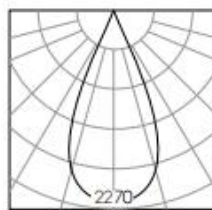

Model No.

DC.TS0315-1

CONTACT US FOR MORE DETAILS

[WebLink](#)

Light Distribution

24°

45°

h(m)	E(lx)	D(m)
		24°
1	3208	0.49
2	802	0.98
3	356	1.48
4	200	1.97

h(m)	E(lx)	D(m)
		45°
1	2270	0.67
2	567	1.34
3	252	2.01
4	141	2.67