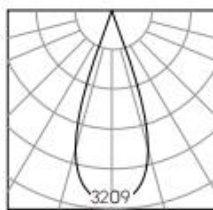

Model No.

DC.TS0315-1

CONTACT US FOR MORE DETAILS

[WebLink](#)

Light Distribution

24°

45°

h(m)	E(lx)	D(m)
		24°
1	3208	0.49
2	802	0.98
3	356	1.48
4	200	1.97

h(m)	E(lx)	D(m)
		45°
1	2270	0.67
2	567	1.34
3	252	2.01
4	141	2.67