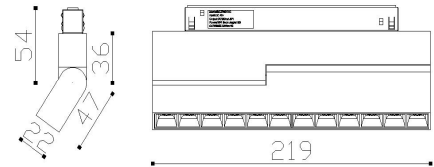

Product Specification

Luminaire Wattage	15W
Luminaire Color	<input type="checkbox"/> White <input checked="" type="checkbox"/> Black
Light Source	Osram3030
Color Temperature	2700K/3000K/4000K/5000K
Color Rendering Index	Ra≥90
Beam Angle	24°/45°
Luminous Flux	1061lm at 3000K
Driver	P61-4807-BM01-I
Input	AC220-240V 50-60Hz
Output	DC350mA 1X15W
Class	Class III
IP Degree	IP20
Inner Box	22.5X9.5X3cm
Carton Size	47X32X27cm
QTY/CTN	24PCS/CTN
Net Weight	0.55KG/PCS

Model No.

DC.TS0315-1

CONTACT US FOR MORE DETAILS

[WebLink](#)

Light Distribution

24°

45°

h(m)	E(lx)	D(m)
		24°
1	3208	0.49
2	802	0.98
3	356	1.48
4	200	1.97

h(m)	E(lx)	D(m)
		45°
1	2270	0.67
2	567	1.34
3	252	2.01
4	141	2.67