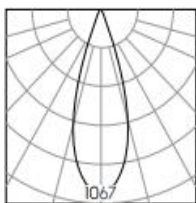

Product Specification

Luminaire Wattage	8W
Luminaire Color	<input type="checkbox"/> White <input checked="" type="checkbox"/> Black
Light Source	CREE XHP35 1x8W DC500mA
Color Temperature	2700K/3000K
Color Rendering Index	Ra≥90
Beam Angle	15°/24°/30°/36°
Luminous Flux	375lm at 3000K
Driver	P61-4807-BM01-J
Input	48V
Output	DC500mA 1X8W
Class	Class III
IP Degree	IP20
Adaptor	48v adapter
Inner Box	7.5X7.5X41.5cm
Carton Size	32X47X43.5
QTY/CTN	24PCS/CTN
Net Weight	0.34KG/PCS

Model No.

DC.PS0108-1

CONTACT US FOR MORE DETAILS

[Weblink](#)

Light Distribution

15°

24°

36°

h(m)	E(lx)	D(m)
1	1067	0.42
2	269	0.84
3	119	1.26
4	67	1.68

h(m)	E(lx)	D(m)
1	685	0.53
2	171	1.06
3	76	1.59
4	42	2.12

h(m)	E(lx)	D(m)
1	471	0.62
2	118	1.25
3	52	1.87
4	29	2.49

Ledoux

Related references

Optional Accessories