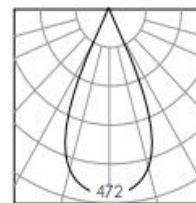

Product Specification

Luminaire Wattage	8W
Luminaire Color	<input type="checkbox"/> White <input checked="" type="checkbox"/> Black
Light Source	CREE XHP35 1x8W DC500mA
Color Temperature	2700K/3000K
Color Rendering Index	Ra≥90
Beam Angle	15°/24°/30°/36°
Luminous Flux	375lm at 3000K
Driver	P61-4807-BM01-J
Input	48V
Output	DC500mA 1X8W
Class	Class III
IP Degree	IP20
Adaptor	48v adapter
Inner Box	7.5X7.5X41.5cm
Carton Size	32X47X43.5
QTY/CTN	24PCS/CTN
Net Weight	0.34KG/PCS

Model No.

DC.PS0108-1

CONTACT US FOR MORE DETAILS

[Weblink](#)

Light Distribution

15°

24°

36°

h(m)	E(lx)	D(m)
1	1067	0.42
2	269	0.84
3	119	1.26
4	67	1.68

h(m)	E(lx)	D(m)
1	685	0.53
2	171	1.06
3	76	1.59
4	42	2.12

h(m)	E(lx)	D(m)
1	471	0.62
2	118	1.25
3	52	1.87
4	29	2.49

Ledoux

Related references

Optional Accessories