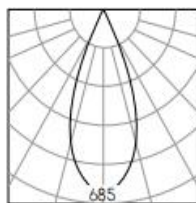

Product Specification

Luminaire Wattage	8W
Luminaire Color	<input type="checkbox"/> White <input checked="" type="checkbox"/> Black
Light Source	CREE XHP35 1x8W DC500mA
Color Temperature	2700K/3000K
Color Rendering Index	Ra≥90
Beam Angle	15°/24°/30°/36°
Luminous Flux	375lm at 3000K
Driver	P61-4807-BM01-J
Input	48V
Output	DC500mA 1X8W
Class	Class III
IP Degree	IP20
Adaptor	48v adapter
Inner Box	7.5X7.5X41.5cm
Carton Size	32X47X43.5
QTY/CTN	24PCS/CTN
Net Weight	0.34KG/PCS

Model No.

DC.PS0108-1

CONTACT US FOR MORE DETAILS

[Weblink](#)

Light Distribution

15°

24°

36°

h(m)	E(lx)	D(m)
1	1067	0.42
2	269	0.84
3	119	1.26
4	67	1.68

h(m)	E(lx)	D(m)
1	685	0.53
2	171	1.06
3	76	1.59
4	42	2.12

h(m)	E(lx)	D(m)
1	471	0.62
2	118	1.25
3	52	1.87
4	29	2.49

Ledoux

Related references

Optional Accessories