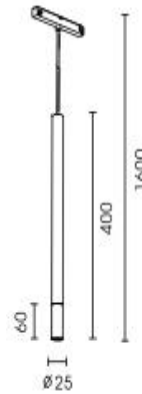

Product Specification

Luminaire Wattage	8W
Luminaire Color	<input type="checkbox"/> White <input checked="" type="checkbox"/> Black
Light Source	CREE XHP35 1x8W DC500mA
Color Temperature	2700K/3000K
Color Rendering Index	Ra≥90
Beam Angle	15°/24°/30°/36°
Luminous Flux	375lm at 3000K
Driver	P61-4807-BM01-J
Input	48V
Output	DC500mA 1X8W
Class	Class III
IP Degree	IP20
Adaptor	48v adapter
Inner Box	7.5X7.5X41.5cm
Carton Size	32X47X43.5
QTY/CTN	24PCS/CTN
Net Weight	0.34KG/PCS

Model No.

DC.PS0108-1

CONTACT US FOR MORE DETAILS

[Weblink](#)

Light Distribution

15°

24°

36°

h(m)	E(lx)	D(m)
1	1067	0.42
2	269	0.84
3	119	1.26
4	67	1.68

h(m)	E(lx)	D(m)
1	685	0.53
2	171	1.06
3	76	1.59
4	42	2.12

h(m)	E(lx)	D(m)
1	471	0.62
2	118	1.25
3	52	1.87
4	29	2.49

Ledoux

Related references

Optional Accessories