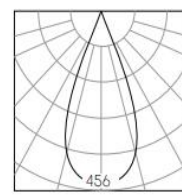

## Light Distribution

3000K 15°

3000K 24°

3000K 36°

h(m)	E(lx)	D(m)
1	869	0.49
2	224	0.99
3	99	1.48
4	56	1.97

h(m)	E(lx)	D(m)
1	651	0.60
2	162	1.19
3	72	1.79
4	40	2.38

h(m)	E(lx)	D(m)
1	456	0.74
2	114	1.48
3	50	2.22
4	28	2.96