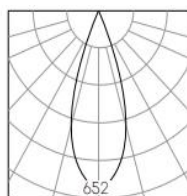

## Light Distribution

3000K 15°

3000K 24°

3000K 36°

h(m)	E(lx)	D(m)
1	869	0.49
2	224	0.99
3	99	1.48
4	56	1.97

h(m)	E(lx)	D(m)
1	651	0.60
2	162	1.19
3	72	1.79
4	40	2.38

h(m)	E(lx)	D(m)
1	456	0.74
2	114	1.48
3	50	2.22
4	28	2.96