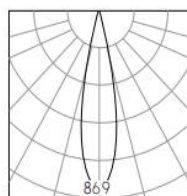

## Light Distribution

3000K 15°

3000K 24°

3000K 36°

h(m)	E(lx)	D(m)
1	869	0.49
2	224	0.99
3	99	1.48
4	56	1.97

h(m)	E(lx)	D(m)
1	651	0.60
2	162	1.19
3	72	1.79
4	40	2.38

h(m)	E(lx)	D(m)
1	456	0.74
2	114	1.48
3	50	2.22
4	28	2.96