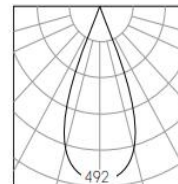

h(m)	E(lx)	D(m)
1	810	0.46
2	202	0.92
3	90	1.38
4	50	1.84

h(m)	E(lx)	D(m)
1	687	0.56
2	171	1.11
3	76	1.67
4	42	2.22

h(m)	E(lx)	D(m)
1	491	0.69
2	122	1.38
3	54	2.07
4	30	2.76

Related references

LED POWER SUPPLIES