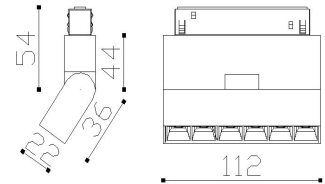

Product Specification

Luminaire Wattage	8W
Luminaire Color	<input type="checkbox"/> White <input checked="" type="checkbox"/> Black
Light Source	Osram3030
Color Temperature	2700K/3000K/4000K/5000K
Color Rendering Index	Ra≥90
Beam Angle	24°/45°
Luminous Flux	440lm at 3000K
Driver	P61-4807-BM01-I
Input	AC220-240V 50-60Hz
Output	DC250mA 1X8W
Class	Class III
IP Degree	IP20
Inner Box	15.5X15X4cm
Carton Size	33X47X30cm
QTY/CTN	42PCS/CTN
Net Weight	0.40KG/PCS

Model No.

DC.TS0308-1

CONTACT US FOR MORE DETAILS

[WebLink](#)

Light Distribution

24°

45°

h(m)	E(lx)	D(m)
1	1447	0.45
2	361	0.91
3	160	1.36
4	90	1.82

h(m)	E(lx)	D(m)
1	906	0.71
2	226	1.43
3	100	2.14
4	56	2.85