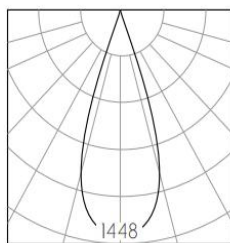

Product Specification

Luminaire Wattage	8W
Luminaire Color	<input type="checkbox"/> White <input checked="" type="checkbox"/> Black
Light Source	Osram3030
Color Temperature	2700K/3000K/4000K/5000K
Color Rendering Index	Ra≥90
Beam Angle	24°/45°
Luminous Flux	440lm at 3000K
Driver	P61-4807-BM01-I
Input	AC220-240V 50-60Hz
Output	DC250mA 1X8W
Class	Class III
IP Degree	IP20
Inner Box	15.5X15X4cm
Carton Size	33X47X30cm
QTY/CTN	42PCS/CTN
Net Weight	0.40KG/PCS

Model No.

DC.TS0308-1

CONTACT US FOR MORE DETAILS

[WebLink](#)

Light Distribution

24°

45°

h(m)	E(lx)	D(m)
1	1447	0.45
2	361	0.91
3	160	1.36
4	90	1.82

h(m)	E(lx)	D(m)
1	906	0.71
2	226	1.43
3	100	2.14
4	56	2.85