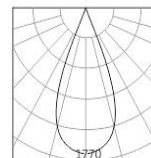

Product Specification

Luminaire Wattage	15W
Luminaire Color	■ White □ Black
Light Source	HRA0610
Color Temperature	2700K/3000K/4000K/5000K
Color Rendering Index	Ra≥95
Beam Angle	15°/24°/36°/50°
Luminous Flux	1093lm at 3000K
cut-out	φ75
Driver	LS-12-350 SI ECO
Power Factor (PF)	≥0.50
Input	AC220-240V 50/60Hz
Output	DC36V 350mA
Class	Class II
IP Degree	IP20
Adaptor	/
Inner Box	11X11X9.5cm
Carton Size	46X24X31cm
QTY/CTN	24PCS/CTN
Net Weight	0.3KG/PCS

Model No.

DSA2315-C

CONTACT US FOR MORE DETAILS

[WebLink](#)

Light Distribution

3000K 15°

h(m)	E(lx)	D(m)
1	10259	0.25
2	2564	0.49
3	1139	0.74
4	641	0.98

3000K 24°

h(m)	E(lx)	D(m)
1	5173	0.45
2	1293	0.90
3	574	1.35
4	323	1.80

3000K 36°

h(m)	E(lx)	D(m)
1	2965	0.60
2	741	1.20
3	329	1.81
4	185	2.41

3000K 50°

h(m)	E(lx)	D(m)
1	1770	0.91
2	442	1.81
3	196	2.72
4	110	3.63