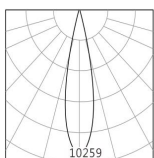

Product Specification

Luminaire Wattage	15W
Luminaire Color	■ White □ Black
Light Source	HRA0610
Color Temperature	2700K/3000K/4000K/5000K
Color Rendering Index	Ra≥95
Beam Angle	15°/24°/36°/50°
Luminous Flux	1093lm at 3000K
cut-out	φ75
Driver	LS-12-350 SI ECO
Power Factor (PF)	≥0.50
Input	AC220-240V 50/60Hz
Output	DC36V 350mA
Class	Class II
IP Degree	IP20
Adaptor	/
Inner Box	11X11X9.5cm
Carton Size	46X24X31cm
QTY/CTN	24PCS/CTN
Net Weight	0.3KG/PCS

Model No.

DSA2315-C

CONTACT US FOR MORE DETAILS

[WebLink](#)

Light Distribution

3000K 15°

h(m)	E(lx)	D(m)
1	10259	0.25
2	2564	0.49
3	1139	0.74
4	641	0.98

3000K 24°

h(m)	E(lx)	D(m)
1	5173	0.45
2	1293	0.90
3	574	1.35
4	323	1.80

3000K 36°

h(m)	E(lx)	D(m)
1	2965	0.60
2	741	1.20
3	329	1.81
4	185	2.41

3000K 50°

h(m)	E(lx)	D(m)
1	1770	0.91
2	442	1.81
3	196	2.72
4	110	3.63