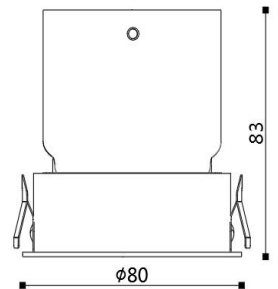

Product Specification

Luminaire Wattage	15W
Luminaire Color	■ White □ Black
Light Source	HRA0610
Color Temperature	2700K/3000K/4000K/5000K
Color Rendering Index	Ra≥95
Beam Angle	15°/24°/36°/50°
Luminous Flux	1093lm at 3000K
cut-out	φ75
Driver	LS-12-350 SI ECO
Power Factor (PF)	≥0.50
Input	AC220-240V 50/60Hz
Output	DC36V 350mA
Class	Class II
IP Degree	IP20
Adaptor	/
Inner Box	11X11X9.5cm
Carton Size	46X24X31cm
QTY/CTN	24PCS/CTN
Net Weight	0.3KG/PCS

Model No.

DSA2315-C

CONTACT US FOR MORE DETAILS

[WebLink](#)

Light Distribution

3000K 15°

h(m)	E(lx)	D(m)
1	10259	0.25
2	2564	0.49
3	1139	0.74
4	641	0.98

3000K 24°

h(m)	E(lx)	D(m)
1	5173	0.45
2	1293	0.90
3	574	1.35
4	323	1.80

3000K 36°

h(m)	E(lx)	D(m)
1	2965	0.60
2	741	1.20
3	329	1.81
4	185	2.41

3000K 50°

h(m)	E(lx)	D(m)
1	1770	0.91
2	442	1.81
3	196	2.72
4	110	3.63