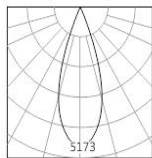

Product Specification

Luminaire Wattage	15W
Luminaire Color	■ White □ Black
Light Source	HRA0610
Color Temperature	2700K/3000K/4000K/5000K
Color Rendering Index	Ra≥95
Beam Angle	15°/24°/36°/50°
Luminous Flux	1093lm at 3000K
cut-out	φ75
Driver	LS-12-350 SI ECO
Power Factor (PF)	≥0.50
Input	AC220-240V 50/60Hz
Output	DC36V 350mA
Class	Class II
IP Degree	IP20
Adaptor	/
Inner Box	11X11X9.5cm
Carton Size	46X24X31cm
QTY/CTN	24PCS/CTN
Net Weight	0.3KG/PCS

Model No.

DSA2315-C

CONTACT US FOR MORE DETAILS

[WebLink](#)

Light Distribution

3000K 15°

h(m)	E(lx)	D(m)
1	10259	0.25
2	2564	0.49
3	1139	0.74
4	641	0.98

3000K 24°

h(m)	E(lx)	D(m)
1	5173	0.45
2	1293	0.90
3	574	1.35
4	323	1.80

3000K 36°

h(m)	E(lx)	D(m)
1	2965	0.60
2	741	1.20
3	329	1.81
4	185	2.41

3000K 50°

h(m)	E(lx)	D(m)
1	1770	0.91
2	442	1.81
3	196	2.72
4	110	3.63