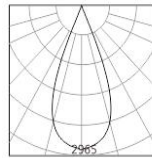

Product Specification

Luminaire Wattage	15W
Luminaire Color	■ White □ Black
Light Source	HRA0610
Color Temperature	2700K/3000K/4000K/5000K
Color Rendering Index	Ra≥95
Beam Angle	15°/24°/36°/50°
Luminous Flux	1093lm at 3000K
cut-out	φ75
Driver	LS-12-350 SI ECO
Power Factor (PF)	≥0.50
Input	AC220-240V 50/60Hz
Output	DC36V 350mA
Class	Class II
IP Degree	IP20
Adaptor	/
Inner Box	11X11X9.5cm
Carton Size	46X24X31cm
QTY/CTN	24PCS/CTN
Net Weight	0.3KG/PCS

Model No.

DSA2315-C

CONTACT US FOR MORE DETAILS

[WebLink](#)

Light Distribution

3000K 15°

h(m)	E(lx)	D(m)
1	10259	0.25
2	2564	0.49
3	1139	0.74
4	641	0.98

3000K 24°

h(m)	E(lx)	D(m)
1	5173	0.45
2	1293	0.90
3	574	1.35
4	323	1.80

3000K 36°

h(m)	E(lx)	D(m)
1	2965	0.60
2	741	1.20
3	329	1.81
4	185	2.41

3000K 50°

h(m)	E(lx)	D(m)
1	1770	0.91
2	442	1.81
3	196	2.72
4	110	3.63