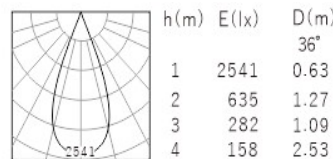

## Light Distribution

3000K 15°

3000K 24°

3000K 36°

3000K 55°