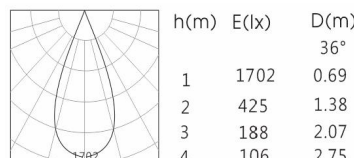

## Light Distribution

3000K 15°

3000K 24°

3000K 36°

3000K 50°