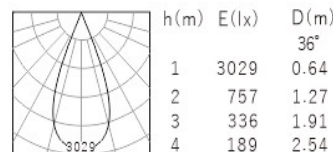

## Light Distribution

3000K 15°

3000K 24°

3000K 36°

3000K 45°