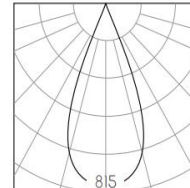

Light Distribution

15°

h(m)	E(lx)	D(m)
1	1857	0.34
2	464	0.68
3	206	1.02
4	116	1.36

24°

h(m)	E(lx)	D(m)
1	1321	0.42
2	330	0.84
3	146	1.26
4	82	1.68

36°

h(m)	E(lx)	D(m)
1	815	0.59
2	203	1.17
3	90	1.76
4	50	2.35