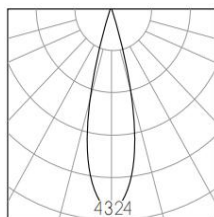

## Product Specification

Luminaire Wattage	7W
Luminaire Color	<input type="checkbox"/> White <input checked="" type="checkbox"/> Black
Light Source	Honourtek 1x7W DC150mA
Color Temperature	2700K/3000K/3500K/4000K/500
Color Rendering Index	Ra≥95
Beam Angle	15°/24°/36°
Luminous Flux	660lm at 3000K
cut-out	/
Driver	/
Power Factor (PF)	/
Input	220V-240V
Output	DC150mA 1X7W
Class	Class III
IP Degree	IP20
Adaptor	/
Inner Box	18X16.5X10cm
Carton Size	51.5X38X42cm
QTY/CTN	24PCS/CTN
Net Weight	0.33KG/PCS

## Light Distribution

h(m)	E(lx)	D(m)
1	4324	0.27
2	1081	0.55
3	480	0.82
4	270	1.09

h(m)	E(lx)	D(m)
1	2660	0.36
2	665	0.73
3	295	1.09
4	166	1.46

h(m)	E(lx)	D(m)
1	1722	0.48
2	430	0.96
3	191	1.44
4	107	1.92

h(m)	E(lx)	D(m)
1	939	0.55
2	232	1.09
3	103	1.64
4	58	2.18