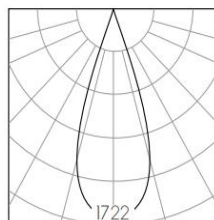

## Product Specification

Luminaire Wattage	7W
Luminaire Color	<input type="checkbox"/> White <input checked="" type="checkbox"/> Black
Light Source	Honourtek 1x7W DC150mA
Color Temperature	2700K/3000K/3500K/4000K/500
Color Rendering Index	Ra≥95
Beam Angle	15°/24°/36°
Luminous Flux	660lm at 3000K
cut-out	/
Driver	/
Power Factor (PF)	/
Input	220V-240V
Output	DC150mA 1X7W
Class	Class III
IP Degree	IP20
Adaptor	/
Inner Box	18X16.5X10cm
Carton Size	51.5X38X42cm
QTY/CTN	24PCS/CTN
Net Weight	0.33KG/PCS

## Light Distribution

h(m)	E(lx)	D(m)
1	4324	0.27
2	1081	0.55
3	480	0.82
4	270	1.09

h(m)	E(lx)	D(m)
1	2660	0.36
2	665	0.73
3	295	1.09
4	166	1.46

h(m)	E(lx)	D(m)
1	1722	0.48
2	430	0.96
3	191	1.44
4	107	1.92

h(m)	E(lx)	D(m)
1	939	0.55
2	232	1.09
3	103	1.64
4	58	2.18