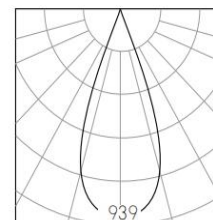

## Product Specification

Luminaire Wattage	7W
Luminaire Color	<input type="checkbox"/> White <input checked="" type="checkbox"/> Black
Light Source	Honourtek 1x7W DC150mA
Color Temperature	2700K/3000K/3500K/4000K/500
Color Rendering Index	Ra≥95
Beam Angle	15°/24°/36°
Luminous Flux	660lm at 3000K
cut-out	/
Driver	/
Power Factor (PF)	/
Input	220V-240V
Output	DC150mA 1X7W
Class	Class III
IP Degree	IP20
Adaptor	/
Inner Box	18X16.5X10cm
Carton Size	51.5X38X42cm
QTY/CTN	24PCS/CTN
Net Weight	0.33KG/PCS

## Light Distribution

h(m)	E(lx)	D(m)
1	4324	0.27
2	1081	0.55
3	480	0.82
4	270	1.09

h(m)	E(lx)	D(m)
1	2660	0.36
2	665	0.73
3	295	1.09
4	166	1.46

h(m)	E(lx)	D(m)
1	1722	0.48
2	430	0.96
3	191	1.44
4	107	1.92

h(m)	E(lx)	D(m)
1	939	0.55
2	232	1.09
3	103	1.64
4	58	2.18