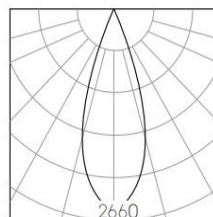

## Product Specification

Luminaire Wattage	7W
Luminaire Color	<input type="checkbox"/> White <input checked="" type="checkbox"/> Black
Light Source	Honourtek 1x7W DC150mA
Color Temperature	2700K/3000K/3500K/4000K/500
Color Rendering Index	Ra≥95
Beam Angle	15°/24°/36°
Luminous Flux	660lm at 3000K
cut-out	/
Driver	/
Power Factor (PF)	/
Input	220V-240V
Output	DC150mA 1X7W
Class	Class III
IP Degree	IP20
Adaptor	/
Inner Box	18X16.5X10cm
Carton Size	51.5X38X42cm
QTY/CTN	24PCS/CTN
Net Weight	0.33KG/PCS

## Light Distribution

h(m)	E(lx)	D(m)
1	4324	0.27
2	1081	0.55
3	480	0.82
4	270	1.09

h(m)	E(lx)	D(m)
1	2660	0.36
2	665	0.73
3	295	1.09
4	166	1.46

h(m)	E(lx)	D(m)
1	1722	0.48
2	430	0.96
3	191	1.44
4	107	1.92

h(m)	E(lx)	D(m)
1	939	0.55
2	232	1.09
3	103	1.64
4	58	2.18