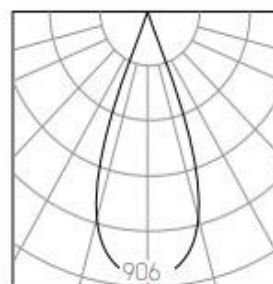

Model No.

DC.TB0308-1

CONTACT US FOR MORE DETAILS

WebLink

Light Distribution

24°

45°

h(m)	E(lx)	D(m)
		24°
1	1447	0.45
2	361	0.91
3	160	1.36
4	90	1.82

h(m)	E(lx)	D(m)
		45°
1	906	0.71
2	226	1.43
3	100	2.14
4	56	2.85