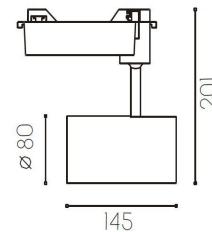

Product Specification

Luminaire Wattage	30W
Luminaire Color	<input type="checkbox"/> White <input checked="" type="checkbox"/> Black
Light Source	Luminus CHM-14
Color Temperature	2700K/3000K/4000K/5000K
Color Rendering Index	Ra≥90
Beam Angle	15°/24°/36°
Luminous Flux	3437lm at 3000K
Driver	LS-40-800 LI2
Power Factor (PF)	≥0.9
Input	AC220-240V 50-60Hz
Output	DC800mA 30-42V
Class	Class I
IP Degree	IP20
Adaptor	One Phase/Three Phase
Inner Box	21*21*7cm
Carton Size	44*44*28cm
QTY/CTN	16PCS/CTN
Net Weight	1.04KG/PCS

Model No. TSU1630-CT

CONTACT US FOR MORE DETAILS

[WebLink](#)

Light Distribution

3000K 15°

h(m)	E(lx)	D(m)
1	30531	0.28
2	7632	0.55
3	3392	0.83
4	1908	1.11

3000K 24°

h(m)	E(lx)	D(m)
1	23423	0.34
2	5855	0.68
3	2602	1.03
4	1463	1.37

3000K 38°

h(m)	E(lx)	D(m)
1	8958	0.58
2	2239	1.17
3	995	1.75
4	559	2.33

Related references

Optional Accessories

Honeycomb
Size: $\varnothing 71 \times 3$

Combed Glass
Size: $\varnothing 71 \times 3$

Woven Glass
Size: $\varnothing 71 \times 3$