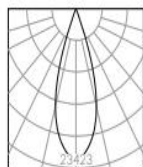

Model No. TSU1630-CT

CONTACT US FOR MORE DETAILS

[WebLink](#)

Light Distribution

3000K 15°

h(m)	E(lx)	D(m)
1	30531	0.28
2	7632	0.55
3	3392	0.83
4	1908	1.11

3000K 24°

h(m)	E(lx)	D(m)
1	23423	0.34
2	5855	0.68
3	2602	1.03
4	1463	1.37

3000K 38°

h(m)	E(lx)	D(m)
1	8958	0.58
2	2239	1.17
3	995	1.75
4	559	2.33

Related references

Optional Accessories

Honeycomb
Size: $\varnothing 71 \times 3$

Combed Glass
Size: $\varnothing 71 \times 3$

Woven Glass
Size: $\varnothing 71 \times 3$