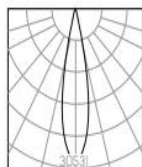

Product Specification

Luminaire Wattage	30W
Luminaire Color	<input type="checkbox"/> White <input checked="" type="checkbox"/> Black
Light Source	Luminus CHM-14
Color Temperature	2700K/3000K/4000K/5000K
Color Rendering Index	Ra≥90
Beam Angle	15°/24°/36°
Luminous Flux	3437lm at 3000K
Driver	LS-40-800 LI2
Power Factor (PF)	≥0.9
Input	AC220-240V 50-60Hz
Output	DC800mA 30-42V
Class	Class I
IP Degree	IP20
Adaptor	One Phase/Three Phase
Inner Box	21*21*7cm
Carton Size	44*44*28cm
QTY/CTN	16PCS/CTN
Net Weight	1.04KG/PCS

Model No. TSU1630-CT

CONTACT US FOR MORE DETAILS

[WebLink](#)

Light Distribution

3000K 15°

h(m)	E(lx)	D(m)
1	30531	0.28
2	7632	0.55
3	3392	0.83
4	1908	1.11

3000K 24°

h(m)	E(lx)	D(m)
1	23423	0.34
2	5855	0.68
3	2602	1.03
4	1463	1.37

3000K 38°

h(m)	E(lx)	D(m)
1	8958	0.58
2	2239	1.17
3	995	1.75
4	559	2.33

Related references

Optional Accessories

Honeycomb
Size: $\varnothing 71 \times 3$

Combed Glass
Size: $\varnothing 71 \times 3$

Woven Glass
Size: $\varnothing 71 \times 3$