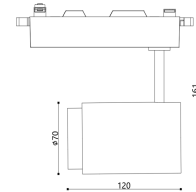

## Product Specification

Luminaire Wattage	15W
Luminaire Color	<input type="checkbox"/> White <input checked="" type="checkbox"/> Black
Light Source	CR13071202PD30E38
Color Temperature	2700K/3000K/4000K
Color Rendering Index	Ra≥90
Beam Angle	D55调焦
Luminous Flux	949lm at 3000K
Driver	LN-L086 15W
Power Factor (PF)	≥0.50
Input	AC200-240V 50-60Hz
Output	DC350mA 30-42V
Class	Class I
IP Degree	IP20
Inner Box	20*20*8cm
Carton Size	42*21.5*26cm
QTY/CTN	6PCS/CTN
Net Weight	0.60KG/PCS